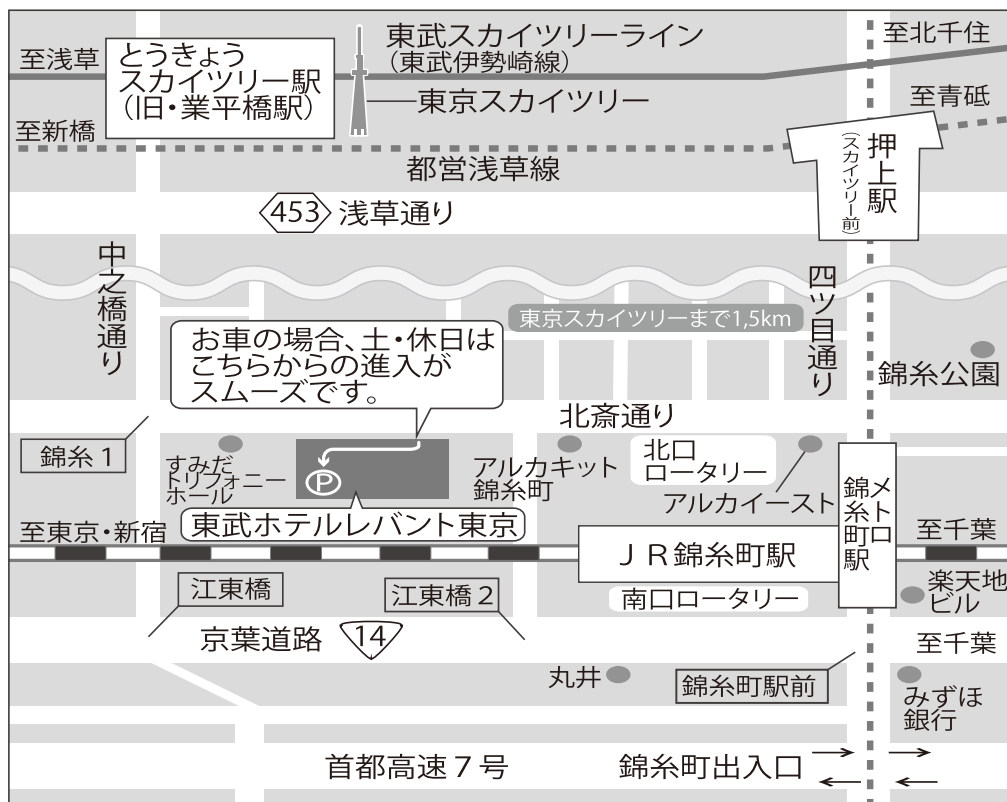

※お問い合わせ ●(有)オーエヌエス 岡: TEL.03-3592-6844

葵かを里 ディナーショー

チケット申し込み用紙

FAX 052-829-0189

2021年 2月21日(日)

ふりがな		
お名前		
ご住所	〒	
お電話		
チケット ご購入枚数	¥20,000 枚	合計金額 ¥

必要事項をご記入の上、ファックスまたは、郵送にてお申し込みください。

郵送先

葵かを里ファンクラブ事務局

〒467-0841 愛知県名古屋市長穂区苗代町3-10

お問い合わせ TEL.03-3592-6844

ダイナーショー会場
ご案内地図

羽田空港より直通リムジンバスで50分

東京駅より総武快速線利用8分

地下鉄半蔵門線、錦糸町駅3番出口より徒歩3分

JR総武線、錦糸町駅北口より徒歩3分